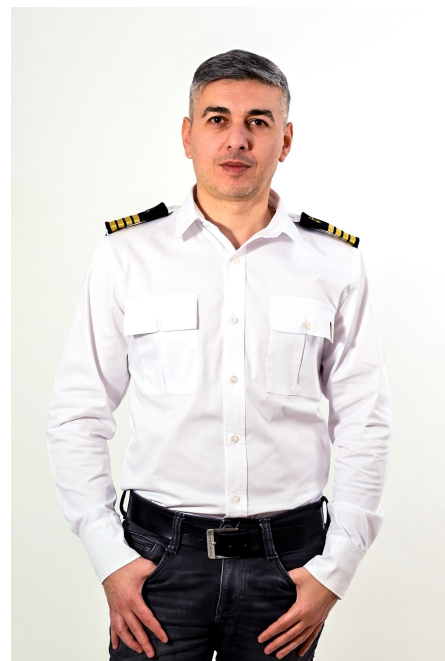

CĂMAȘĂ BĂRBĂTESCCU EPOLEȚI

SKU: SISA00200
Marime

S, M, L, XL, XXL, XXXL