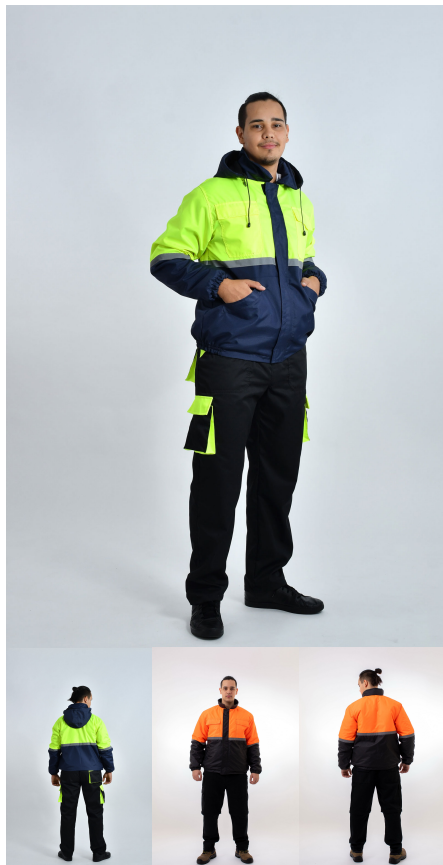

GEACĂ ÎN CULORI DE AVERTIZARE TIP POLIȚIE

SKU: SISA00494
Marime

44 (XS), 46, 48, 50, 52, 54, 56, 58, 60, 62, 64

CĂMAȘĂ BICOLOR CU MÂNECĂ LUNGĂ (AGENT DE PAZĂ)

SKU: SISA00493

Culori duale

Marime

Bleu-Bleumarin, Bleu-Negru