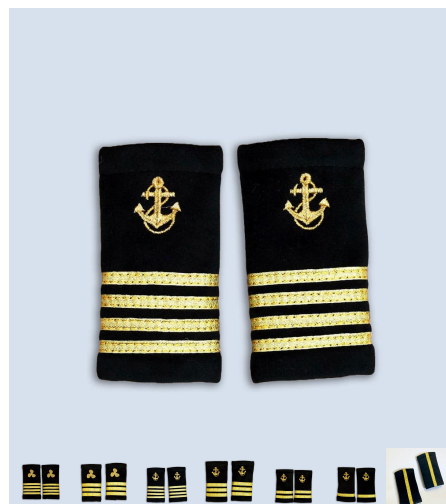

NAVIGAȚIE

Articole de îmbrăcăminte specializată pentru navigatori: elegant și practic, perfect pentru un aspect formal pe punte și/sau stil casual, menținând totuși un nivel de profesionalism, confortabil și respirabil, potrivit pentru activitățile zilnice pe navă. Si epoleții care adaugă un element distinctiv și transmit o imagine organizată a echipajului.

S, M, L, XL, XXL, XXXL

TRICOU POLO DAMA CU EPOLEȚI

SKU: SISA00198-1
Culoare
Marime

Alb, Bleumarin
XS, S, M, L, XL, XXL

TRICOU POLO BĂRBĂTESC CU EPOLEȚI

SKU: SISA00198
Culoare
Marime

Alb, Bleumarin
S, M, L, XL, XXL, XXXL

TRICOU POLO CU EPOLEȚI SI TRESE PE MÂNECĂ

SKU: SISA00197
Culoare
Marime
Gradele

Alb, Bleumarin
S, M, L, XL, XXL, XXXL
CADET, CAPITAN, COMANDANT,
MECANIC SECUND, OFITER II, OFITER
III, SEF MECANIC

TRESE / EPOLEȚI