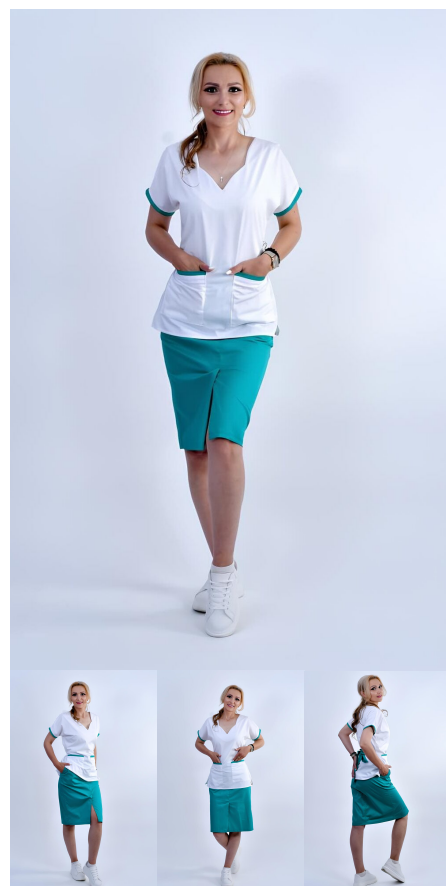

COSTUM MEDICAL DE DAMA ATELIER SISA „S-LINE” CU FUSTĂ ALB-VERDE

SKU: SISA3872547
Marime

XS, S, M, L, XL, XXL